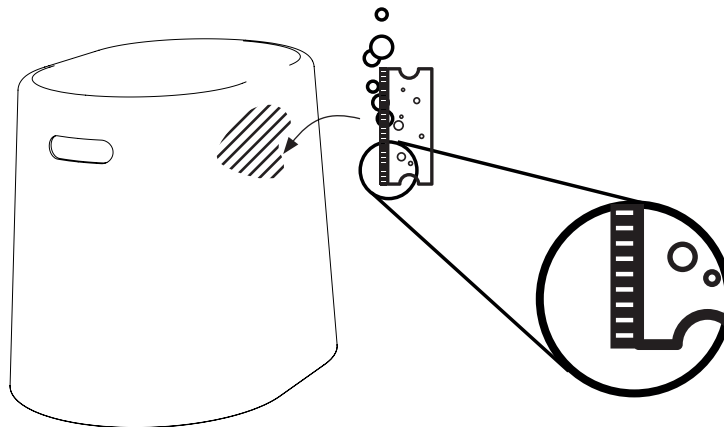

Nutzungs- und Pflegehinweise

Use and care instructions

Reinigung

Cleaning

1

2

Flecken können mit Wasser, Seife und der Scheuerseite vom Spühlschwamm einfach entfernt werden. Die aufgeraute Oberfläche glättet sich durch den Gebrauch wieder.
Stains can be easily removed with water, soap and the scouring side of a scrub sponge. The roughened surface smoothes out again while in use.