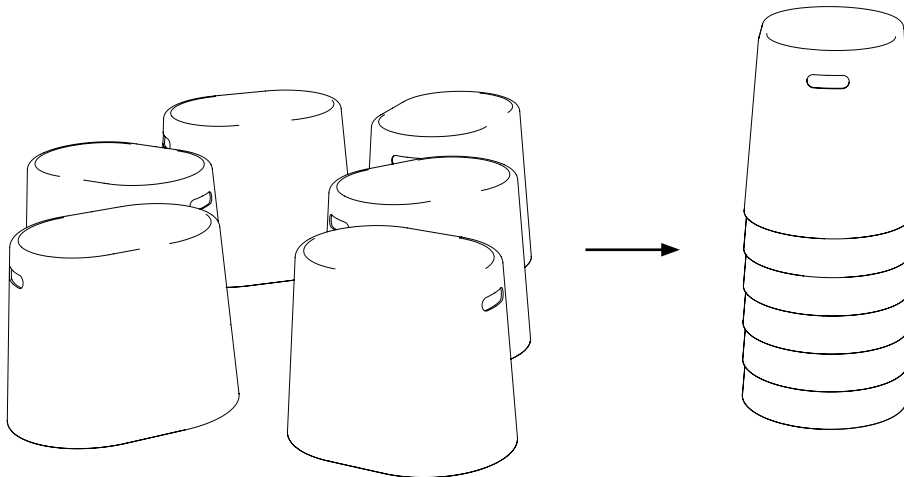

maximale Belastbarkeit 120 kg

maximum load 120 kg

Erstaunlich stabiler und leichtgewichtiger
Hocker aus recyclebarem Formvlies.

Amazingly strong and lightweight stool
made of recyclable molded fleece.

Nutzungs- und Pflegehinweise

Use and care instructions

Stapeln Stacking

Der mobile Moving Stool kann einfach gestapelt werden.
The mobile moving stool can be easily stacked.

Behälter Storage

Der Moving Stool kann als temporärer Behälter genutzt werden.
The Moving Stool can be used as a temporary container.