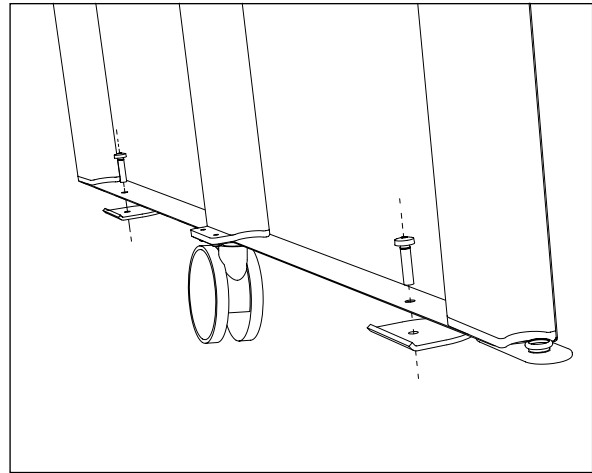

2x M5 Schraube
2x M5 Screw

Das **Moving Acoustic Pinboard** ist Teil des agilen Office Systems von Moving Walls. Das schlichte und funktionale Pinboard ist als praktisches Zubehör für die Moving Wall konzipiert worden. Es ist flexibel nutzbar und überzeugt im Alltag durch eine hohe Nutzerfreundlichkeit. Es dient als gestalterische Pinnwand und gleichzeitig auch als Akustikpaneel. In Kombination mit der Moving Wall kann es in offenen Büroflächen zur Raumtrennung, zur Abgrenzung und als Akustikelement eingesetzt werden.

The **Moving Acoustic Pinboard** is part of the agile office furniture collection by Moving Walls. It is very easy to attach onto and detach from the Moving Wall and an extremely practical accessory for collaborative work environments. The functional add-on is more than just an elegant pinboard. In combination with the Moving Wall, it also serves as a flexible room divider and supports a pleasant room atmosphere.

Aufbauanleitung

Assembly instructions

Clips an Seite A oder Seite B befestigen

Attach clips at side A or side B

A

Befestigung der 2 x Clips an der Seite A der Moving Wall mit den M5-Schrauben.
Attachment of 2 x clips to Side A of the Moving Wall with the bolts.