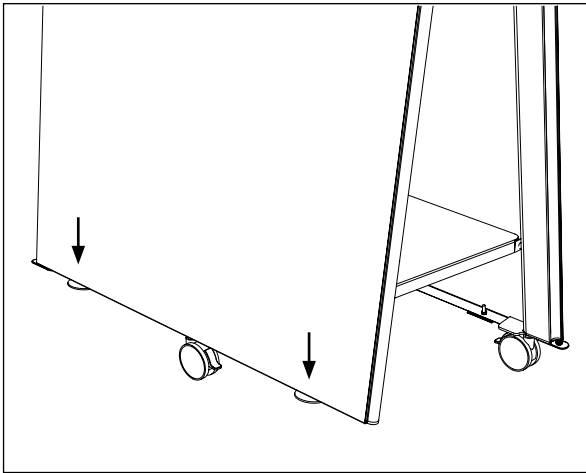

MOVING WALLS

ACOUSTIC PINBOARD

Aufbauanleitung
Assembly instructions

Packungsinhalt Package contents

1x Pinboard
1x Pinboard

2x Clips
**Zusätzliche Clips können bei
Moving Walls bestellt werden.**
2x Clips
Contact Moving Walls to order
additional clips.

2x M5 Schraube
2x M5 Screw

Das **Moving Acoustic Pinboard** ist Teil des agilen Office Systems von Moving Walls. Das schlichte und funktionale Pinboard ist als praktisches Zubehör für die Moving Wall konzipiert worden. Es ist flexibel nutzbar und überzeugt im Alltag durch eine hohe Nutzerfreundlichkeit. Es dient als gestalterische Pinnwand und gleichzeitig auch als Akustikpaneel. In Kombination mit der Moving Wall kann es in offenen Büroflächen zur Raumtrennung, zur Abgrenzung und als Akustikelement eingesetzt werden.

The **Moving Acoustic Pinboard** is part of the agile office furniture collection by Moving Walls. It is very easy to attach onto and detach from the Moving Wall and an extremely practical accessory for collaborative work environments. The functional add-on is more than just an elegant pinboard. In combination with the Moving Wall, it also serves as a flexible room divider and supports a pleasant room atmosphere.

Aufbauanleitung

Assembly instructions

Clips an Seite A oder Seite B befestigen

Attach clips at side A or side B

A

Befestigung der 2 x Clips an der Seite A der Moving Wall mit den M5-Schrauben.
Attachment of 2 x clips to Side A of the Moving Wall with the bolts.